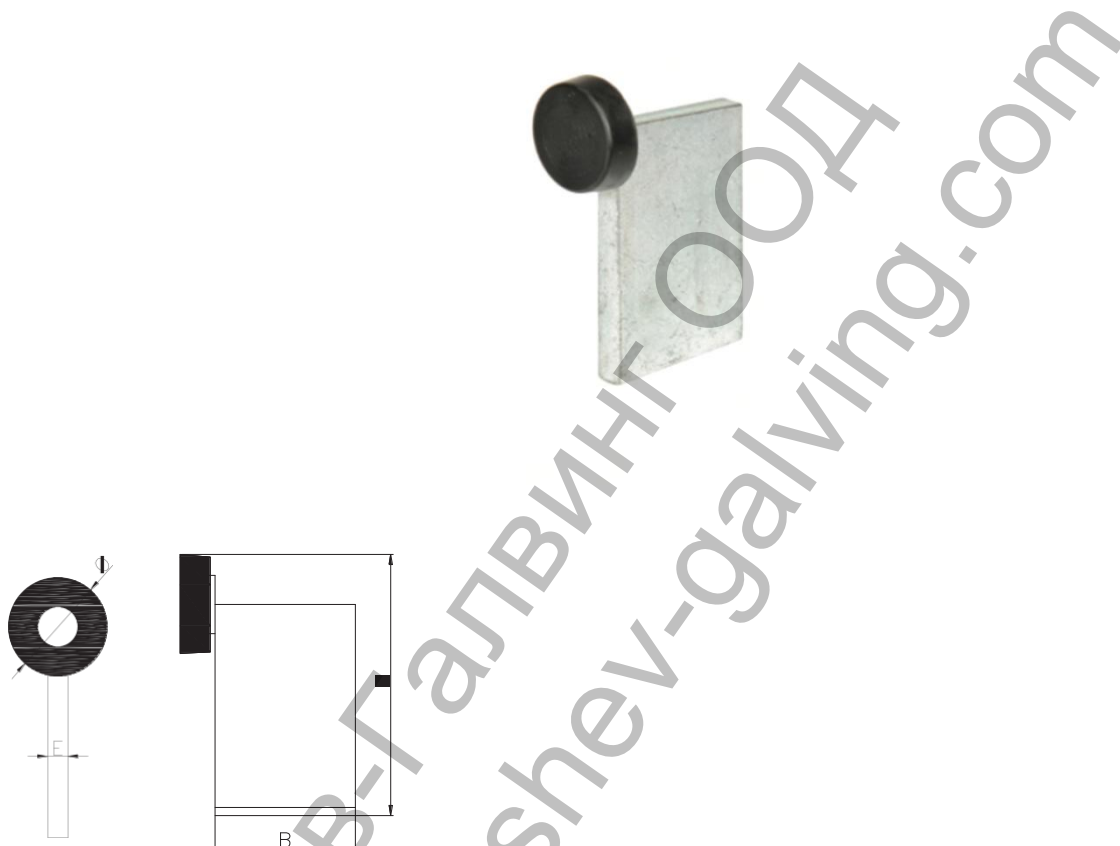

Стопер Estebro® за плъзгачи се врати 70x130x10 мм

Cod	Dimens.	A	B	E	Ø		
5792	50x85 Pequeño Pequeño-Small-Petit	85	50	8	32,5	10	2,55
5802	70x130 Grande Big - Grand	130	70	10	49,5	12	7,93

Family: Auxiliary fittings

Material: Laminated plate S275 and 11SMn30 steel

Finish: Zinc-plated

Description: Welded component installed at the end of a sliding door track. The plastic piece, made of soft material, stops the door at the end of its course avoiding its derailment. It is fixed by welding.

Продукт: [Стопер Estebro® за плъзгачи се врати 70x130x10 мм](#)

Категория: [Плъзгачи се врати](#)

Бранд: [Estebro®](#)

Категория бранд: [Стопер Estebro®](#)